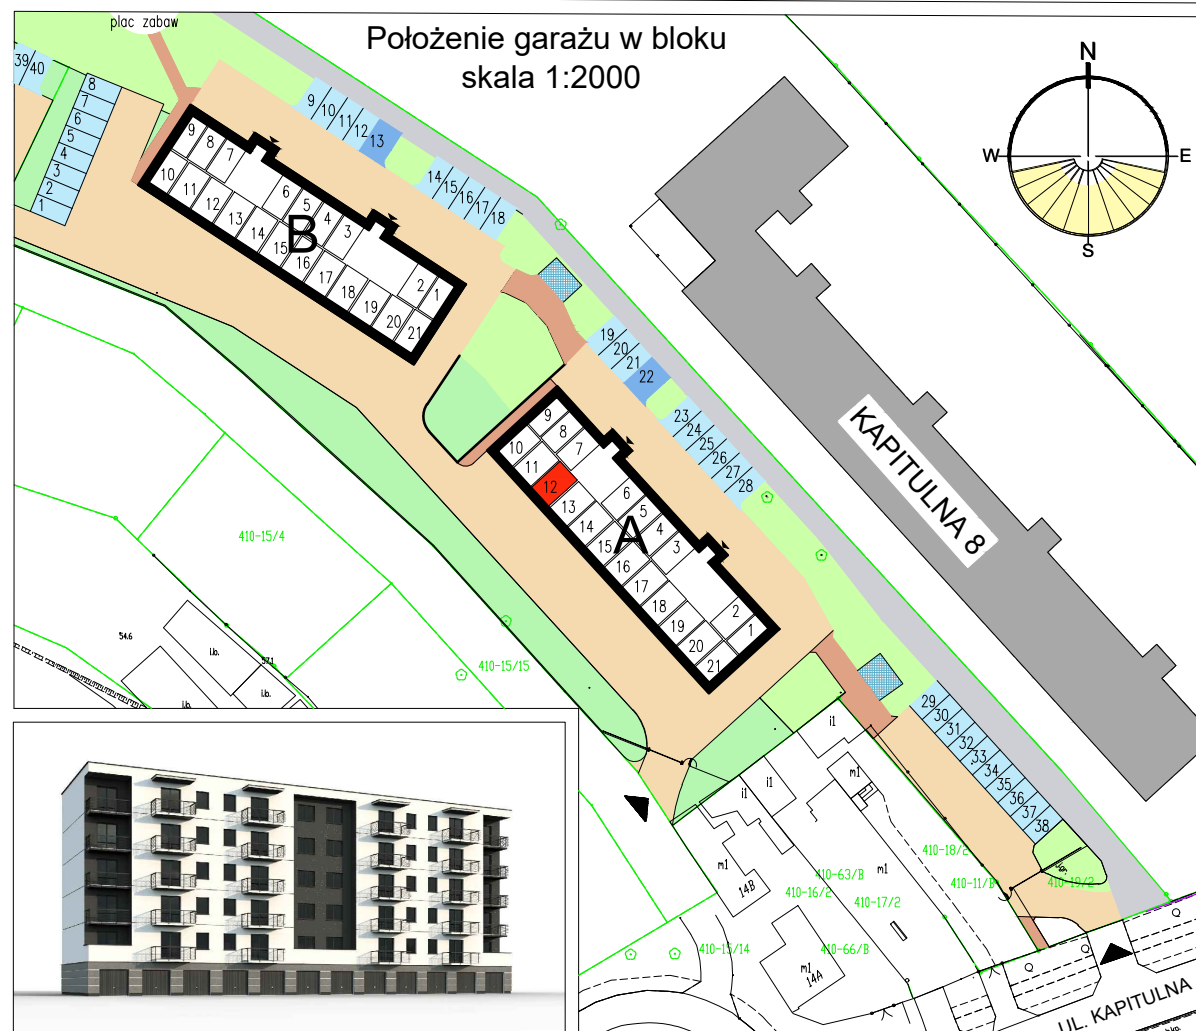

RZUT GARAŻU skala 1:50

12
GARAŻ
19,54m²

Garaż 12	
Powierzchnia	19,54 m ²

Blok A

Parter

Garaż 12

Włocławek, ul. Kapitulna 12

UWAGA: Podane parametry wjazdu dotyczą wymiarów w świetle otworu. Nie doliczono ew. elementów instalacji bramy.