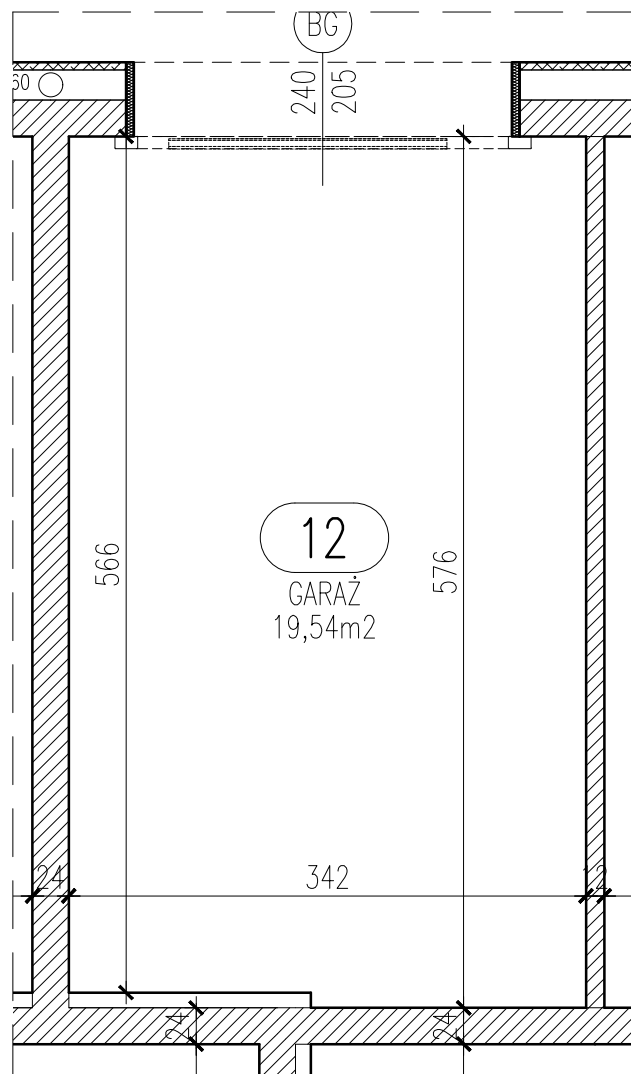

RZUT GARAŻU skala 1:50

12
GARAŻ
19,54m²

Garaż 12	
Powierzchnia	19,54 m ²

Blok A

Parter

Garaż 12

Włocławek, ul. Kapitulna 12

UWAGA: Podane parametry wjazdu dotyczą wymiarów w świetle otworu. Nie doliczono ew. elementów instalacji bramy.